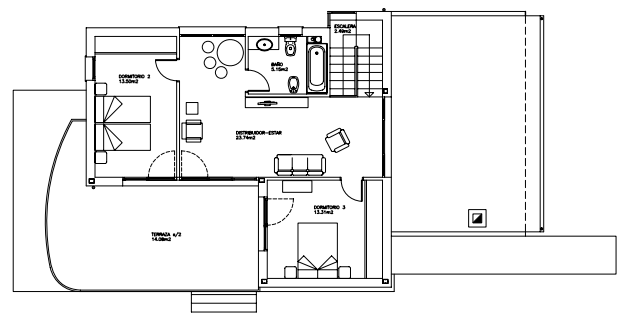

PLANTA BAJA.

PLANTA PRIMERA.

SOTANO.

PROPIETARIOS

ANGELICA GARCIA CORDERO  
JOSE OVIDIO GAREA PEREZ

VIVIENDA UNIFAMILIAR AISLADA  
CARRETERA DE SEANA S/N. MIERES

JOSE MARIA CACHERO ALVAREZ. C/ Manuel Llana, 26-6ª. Mieres-Asturias. E-mail: estudio@cacheroarquitectos.com Telf.: 98-546 32 47