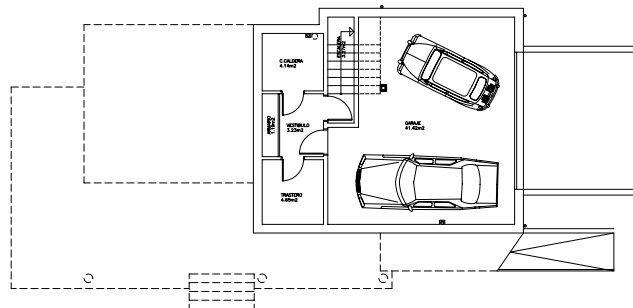

PLANTA BAJA.

PLANTA PRIMERA.

SOTANO.

PROPIETARIOS

ANGELICA GARCIA CORDERO  
JOSE OVIDIO GAREA PEREZ

VIVIENDA UNIFAMILIAR AISLADA  
CARRETERA DE SEANA S/N. MIERES

JOSE MARIA CACHERO ALVAREZ. C/ Manuel Llana, 26-6ª. Mieres-Asturias. E-mail: estudio@cacheroarquitectos.com Telf.: 98-546 32 47